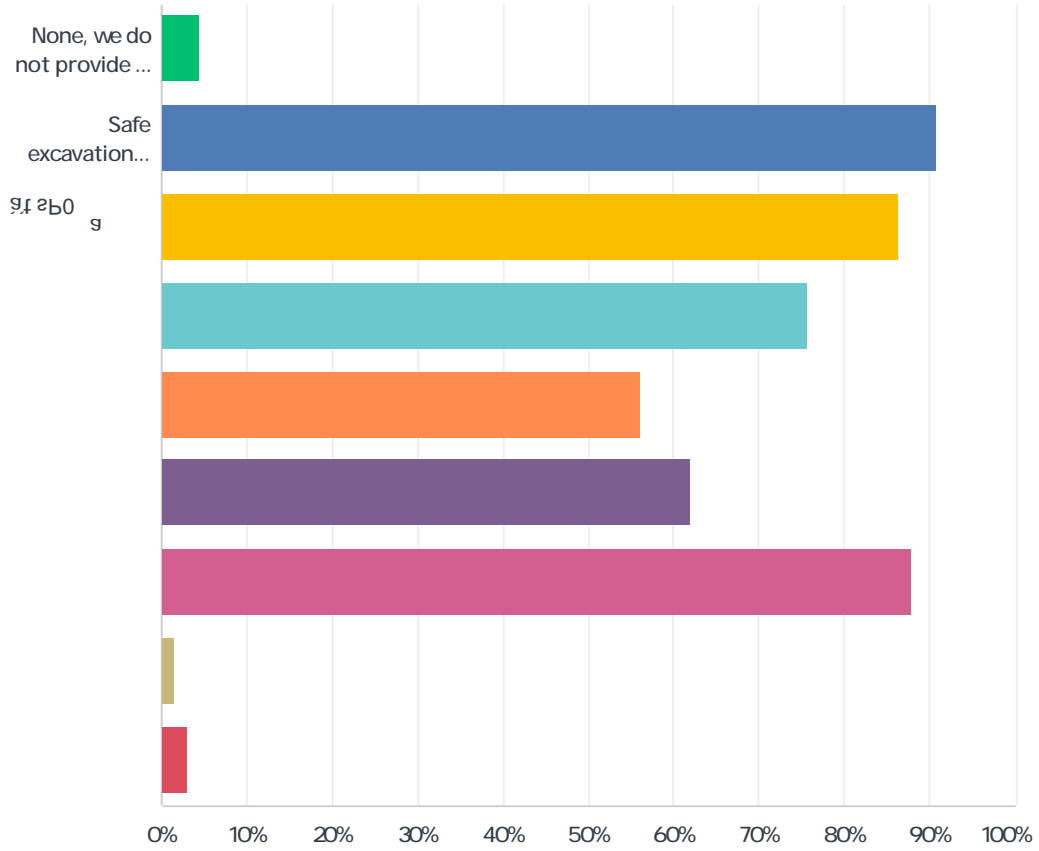

(/)

	-	-
	. %	|
	• %	•
	. %	|
	. %	•
	• %	|
	. %	|
	. %	|
	. %	|
	• %	|
	• %	|